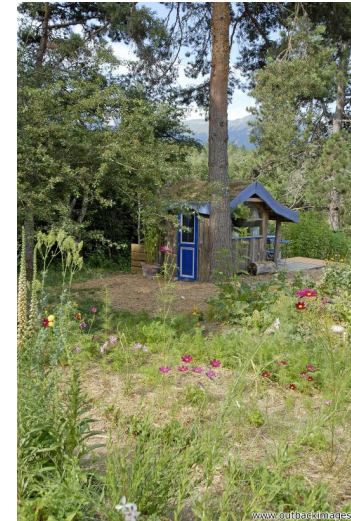

Maison de jardin en bois, cosmos, paillage